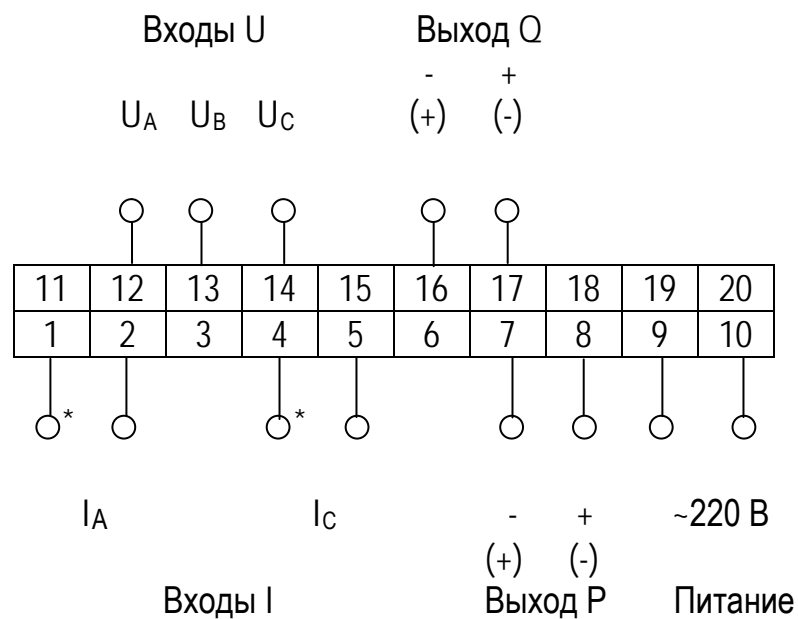

Габаритные и установочные размеры ИП

Рисунок А.1 – Габаритные размеры ИП

Рисунок А.2 – Установочные размеры ИП

Схема электрическая подключений

Для исполнений Е 849/1ЭС, Е 849/3ЭС, Е 849/6ЭС, Е 849/7ЭС, Е 849/9ЭС, Е 849/12ЭС, Е 849/14ЭС, Е 849/15ЭС питание ~ 220 В отсутствует.