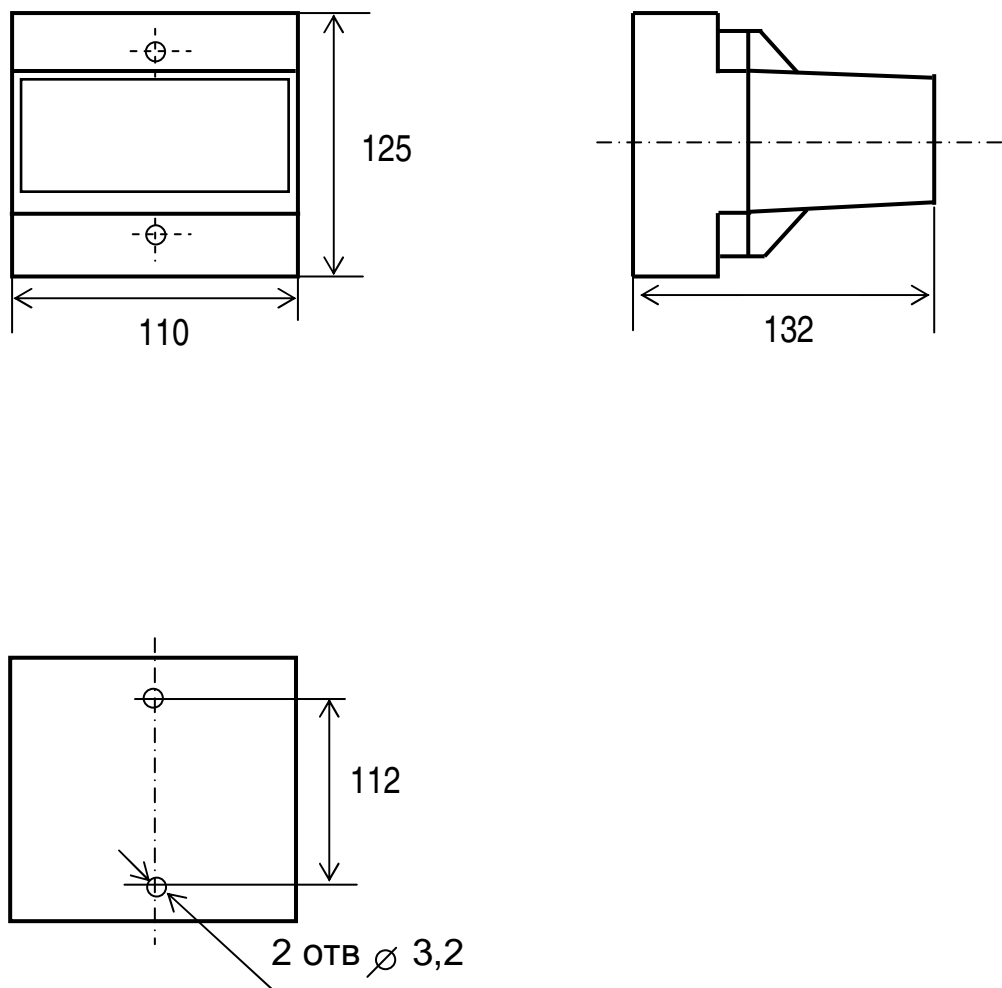

ГАБАРИТНЫЕ И УСТАНОВОЧНЫЕ РАЗМЕРЫ ИЗМЕРИТЕЛЬНЫХ ПРЕОБРАЗОВАТЕЛЕЙ Е 859ЭС

Рисунок А.1- Габаритные и установочные размеры

СХЕМЫ ЭЛЕКТРИЧЕСКИЕ ПОДКЛЮЧЕНИЙ ИЗМЕРИТЕЛЬНЫХ ПРЕОБРАЗОВАТЕЛЕЙ Е 859ЭС

Рисунок А.2 – Схема подключения измерительных преобразователей Е 859/2ЭС, Е 859/4ЭС, Е 859/5ЭС, Е 859/7ЭС, Е 859/10ЭС

Рисунок А.3 – Схема подключения измерительных преобразователей Е 859/1ЭС, Е 859/3ЭС, Е 859/6ЭС, Е 859/8ЭС, Е 859/9ЭС