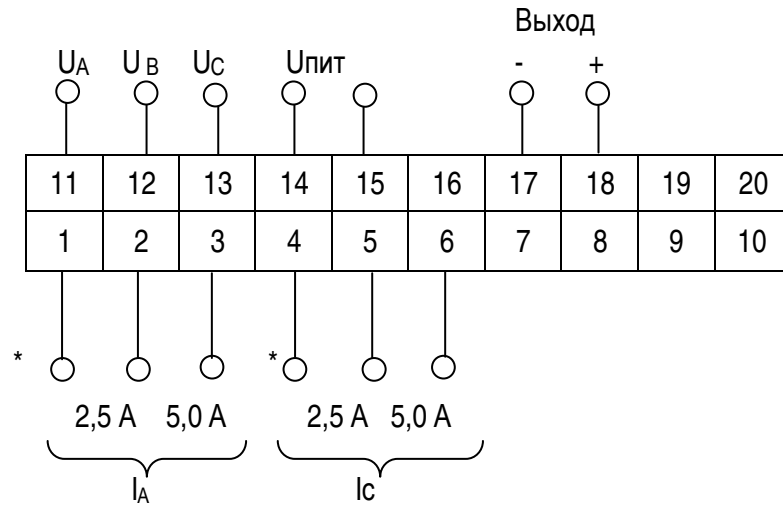

ГАБАРИТНЫЕ И УСТАНОВОЧНЫЕ РАЗМЕРЫ ИЗМЕРИТЕЛЬНЫХ ПРЕОБРАЗОВАТЕЛЕЙ Е 859ЭС

Рисунок А.1- Габаритные и установочные размеры

СХЕМЫ ЭЛЕКТРИЧЕСКИЕ ПОДКЛЮЧЕНИЙ ИЗМЕРИТЕЛЬНЫХ ПРЕОБРАЗОВАТЕЛЕЙ Е 859ЭС

Рисунок А.2 – Схема подключения измерительных преобразователей Е 859/2ЭС, Е 859/4ЭС, Е 859/5ЭС, Е 859/7ЭС, Е 859/10ЭС

Рисунок А.3 – Схема подключения измерительных преобразователей Е 859/1ЭС, Е 859/3ЭС, Е 859/6ЭС, Е 859/8ЭС, Е 859/9ЭС