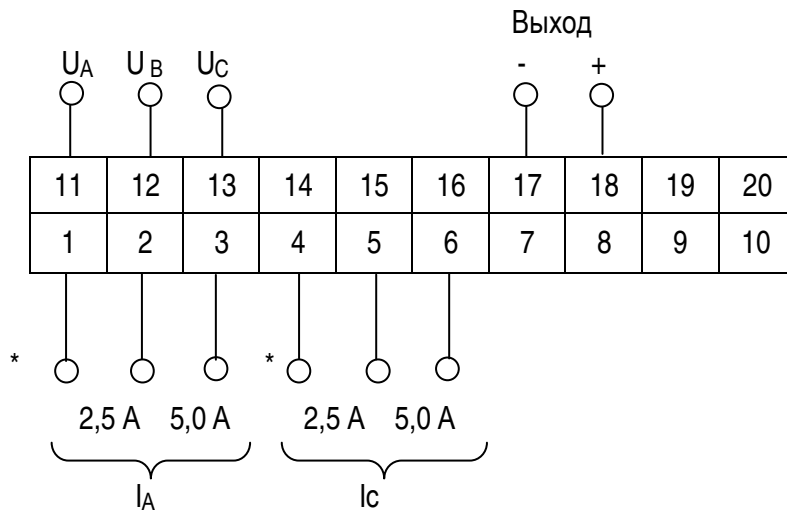

ГАБАРИТНЫЕ И УСТАНОВОЧНЫЕ РАЗМЕРЫ ИЗМЕРИТЕЛЬНЫХ ПРЕОБРАЗОВАТЕЛЕЙ Е 859ЭС

Рисунок А.1- Габаритные и установочные размеры

СХЕМЫ ЭЛЕКТРИЧЕСКИЕ ПОДКЛЮЧЕНИЙ ИЗМЕРИТЕЛЬНЫХ ПРЕОБРАЗОВАТЕЛЕЙ Е 859ЭС

Рисунок А.2 – Схема подключения измерительных преобразователей Е 859/2ЭС, Е 859/4ЭС, Е 859/5ЭС, Е 859/7ЭС, Е 859/10ЭС

Рисунок А.3 – Схема подключения измерительных преобразователей Е 859/1ЭС, Е 859/3ЭС, Е 859/6ЭС, Е 859/8ЭС, Е 859/9ЭС