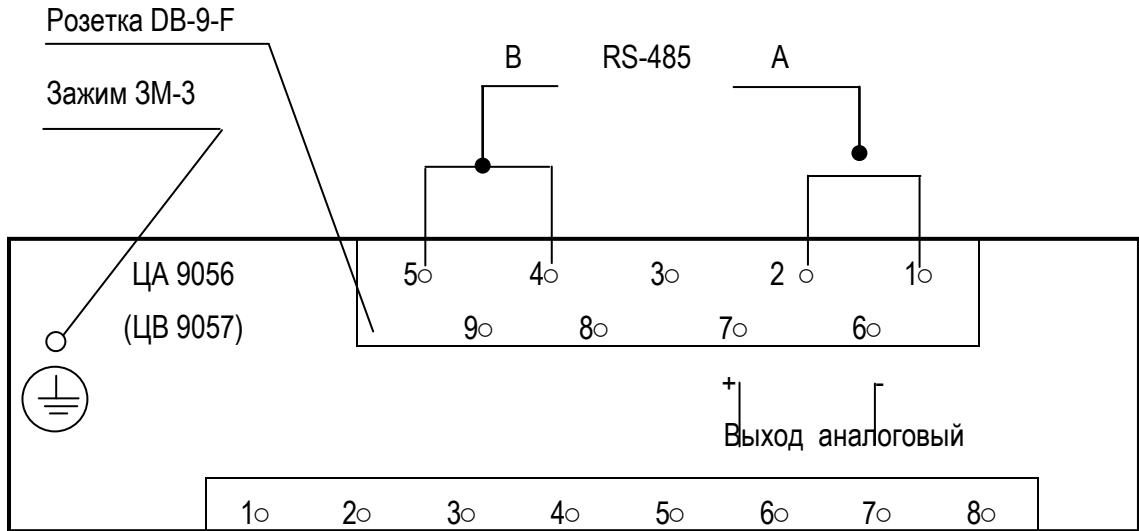

Схема электрическая подключения приборов

Рисунок В.1 Схема подключения приборов

Габаритные и установочные размеры и разметка щита для крепления приборов

Значения, указанные в скобках, соответствуют габаритным размерам при установке на щит после использования скобы крепежной и угольников

Рисунок Г.1 – Габаритные и установочные размеры приборов

Рисунок Г.2 – Разметка щита для крепления приборов