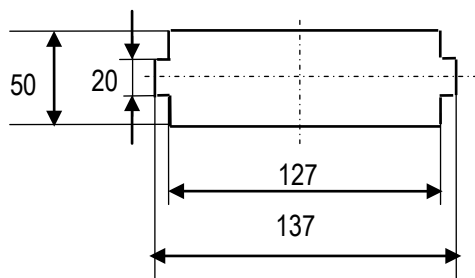

Схема электрическая подключения приборов

Рисунок В.1 Схема подключения приборов

Габаритные и установочные размеры и разметка щита для крепления приборов

Значения, указанные в скобках, соответствуют габаритным размерам при установке на щит после использования скобы крепежной и угольников

Рисунок Г.1 – Габаритные и установочные размеры приборов

Рисунок Г.2 – Разметка щита для крепления приборов