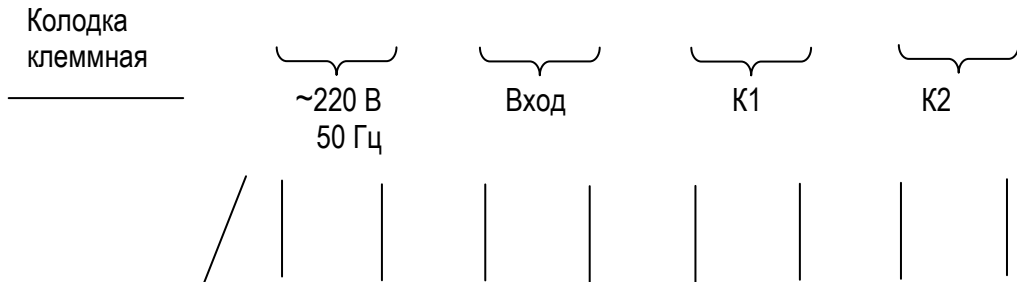

Схема электрическая подключения приборов

Рисунок В.1 Схема подключения приборов

Габаритные и установочные размеры и разметка щита для крепления приборов

Значения, указанные в скобках, соответствуют габаритным размерам при установке на щит после использования скобы крепежной и угольников

Рисунок Г.1 – Габаритные и установочные размеры приборов

Рисунок Г.2 – Разметка щита для крепления приборов