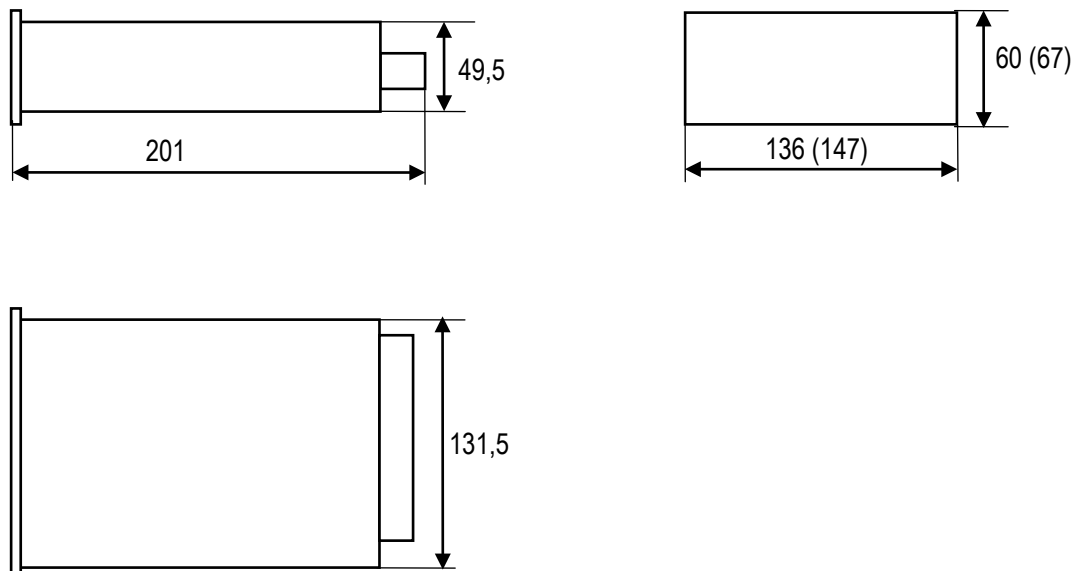

Схема электрическая подключения приборов

Рисунок В.1 Схема подключения приборов

Габаритные и установочные размеры и разметка щита для крепления приборов

Значения, указанные в скобках, соответствуют габаритным размерам при установке на щит после использования скобы крепежной и угольников

Рисунок Г.1 – Габаритные и установочные размеры приборов

Рисунок Г.2 – Разметка щита для крепления приборов