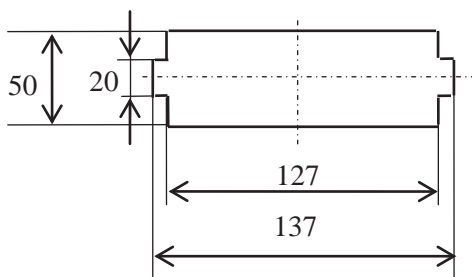

Схема подключения приборов

Колодка
клеммная
ТВ41-8

Габаритные и установочные размеры и разметка щита для крепления приборов

Рисунок Б.1 - Габаритные и установочные размеры

Рисунок Б.2 - Разметка щита для крепления приборов