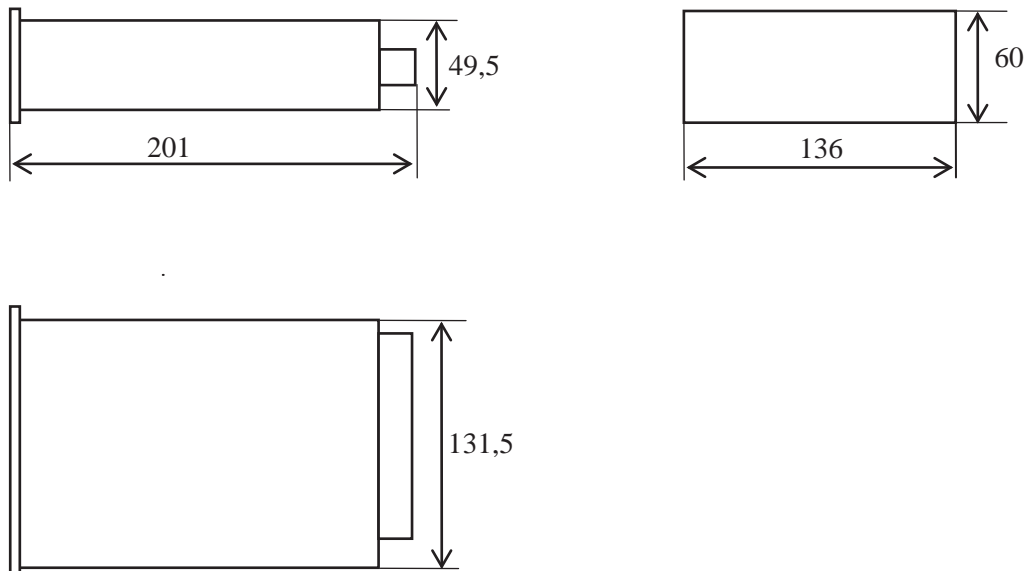

Схема подключения приборов

Колодка
клеммная
ТВ41-8

Габаритные и установочные размеры и разметка щита для крепления приборов

Рисунок Б.1 - Габаритные и установочные размеры

Рисунок Б.2 - Разметка щита для крепления приборов