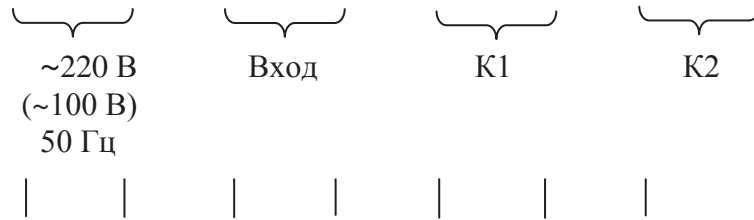

Схема подключения приборов

Колодка
клеммная
ТВ41-8

Габаритные и установочные размеры и разметка щита для крепления приборов

Рисунок Б.1 - Габаритные и установочные размеры

Рисунок Б.2 - Разметка щита для крепления приборов