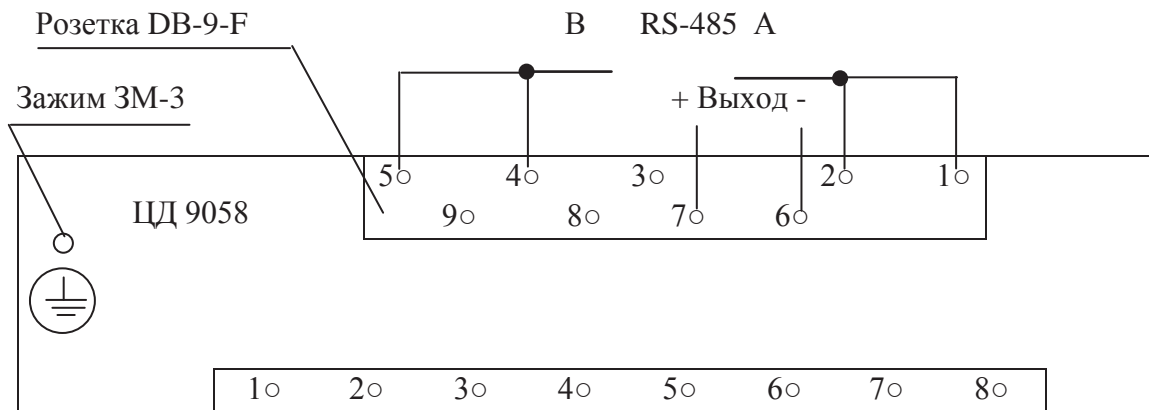

Схема подключения приборов

Колодка
клеммная
ТВ41-8

Габаритные и установочные размеры и разметка щита для крепления приборов

Рисунок Б.1 - Габаритные и установочные размеры

Рисунок Б.2 - Разметка щита для крепления приборов