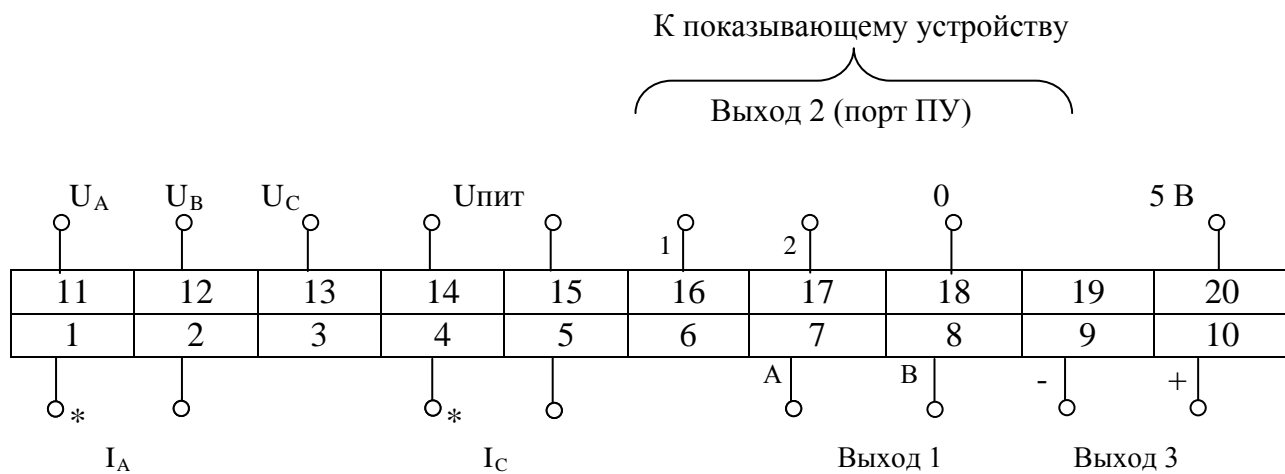

СХЕМА ЭЛЕКТРИЧЕСКАЯ ПОДКЛЮЧЕНИЯ

ГАБАРИТНЫЕ И УСТАНОВОЧНЫЕ РАЗМЕРЫ ИП

Рисунок Б.1 – Габаритные размеры ЦП 9010/1

Рисунок Б.2 – Установочные размеры ЦП 9010/2

Рисунок Б.3 – Габаритные размеры шнура