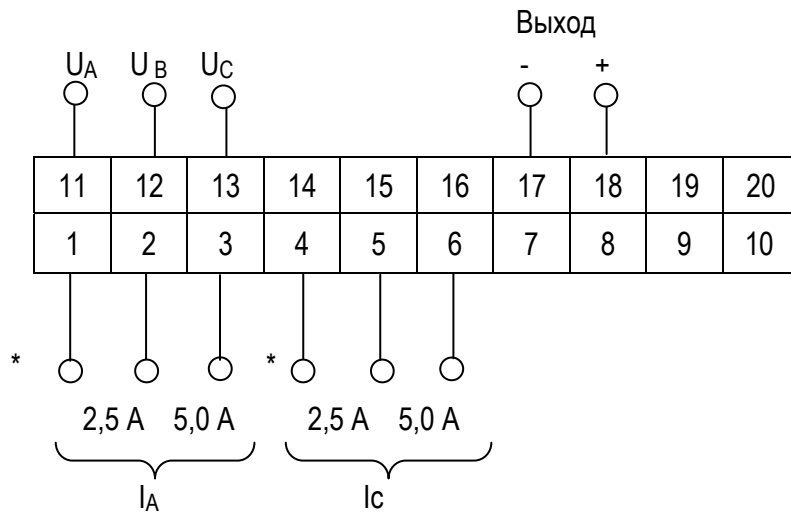

ГАБАРИТНЫЕ И УСТАНОВОЧНЫЕ РАЗМЕРЫ ИЗМЕРИТЕЛЬНЫХ ПРЕОБРАЗОВАТЕЛЕЙ Е 860ЭС

Рисунок А.1- Габаритные и установочные размеры

СХЕМЫ ЭЛЕКТРИЧЕСКИЕ ПОДКЛЮЧЕНИЙ ИЗМЕРИТЕЛЬНЫХ ПРЕОБРАЗОВАТЕЛЕЙ Е 860ЭС

Рисунок А.2 – Схема подключения измерительных преобразователей Е 860/2ЭС, Е 860/4ЭС, Е 860/5ЭС, Е 860/7ЭС, Е 860/10ЭС

Рисунок А.3 – Схема подключения измерительных преобразователей Е 860/1ЭС, Е 860/3ЭС, Е 860/6ЭС, Е 860/8ЭС, Е 860/9ЭС