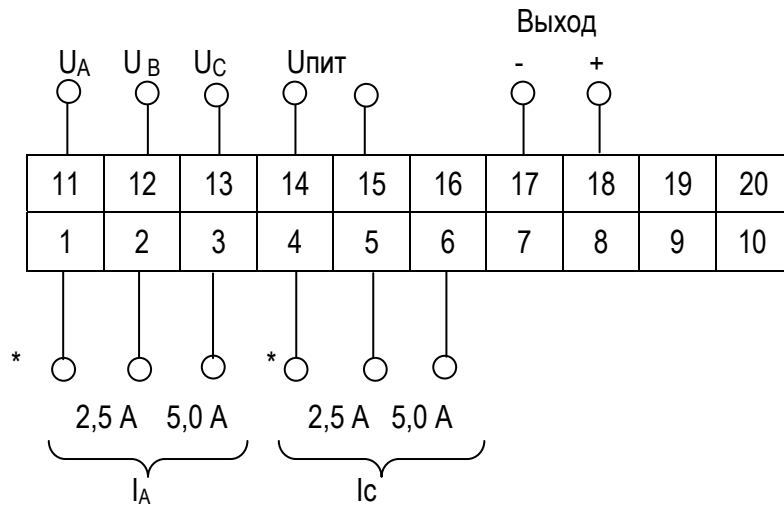

ГАБАРИТНЫЕ И УСТАНОВОЧНЫЕ РАЗМЕРЫ ИЗМЕРИТЕЛЬНЫХ ПРЕОБРАЗОВАТЕЛЕЙ Е 860ЭС

Рисунок А.1- Габаритные и установочные размеры

СХЕМЫ ЭЛЕКТРИЧЕСКИЕ ПОДКЛЮЧЕНИЙ ИЗМЕРИТЕЛЬНЫХ ПРЕОБРАЗОВАТЕЛЕЙ Е 860ЭС

Рисунок А.2 – Схема подключения измерительных преобразователей Е 860/2ЭС, Е 860/4ЭС, Е 860/5ЭС, Е 860/7ЭС, Е 860/10ЭС

Рисунок А.3 – Схема подключения измерительных преобразователей Е 860/1ЭС, Е 860/3ЭС, Е 860/6ЭС, Е 860/8ЭС, Е 860/9ЭС