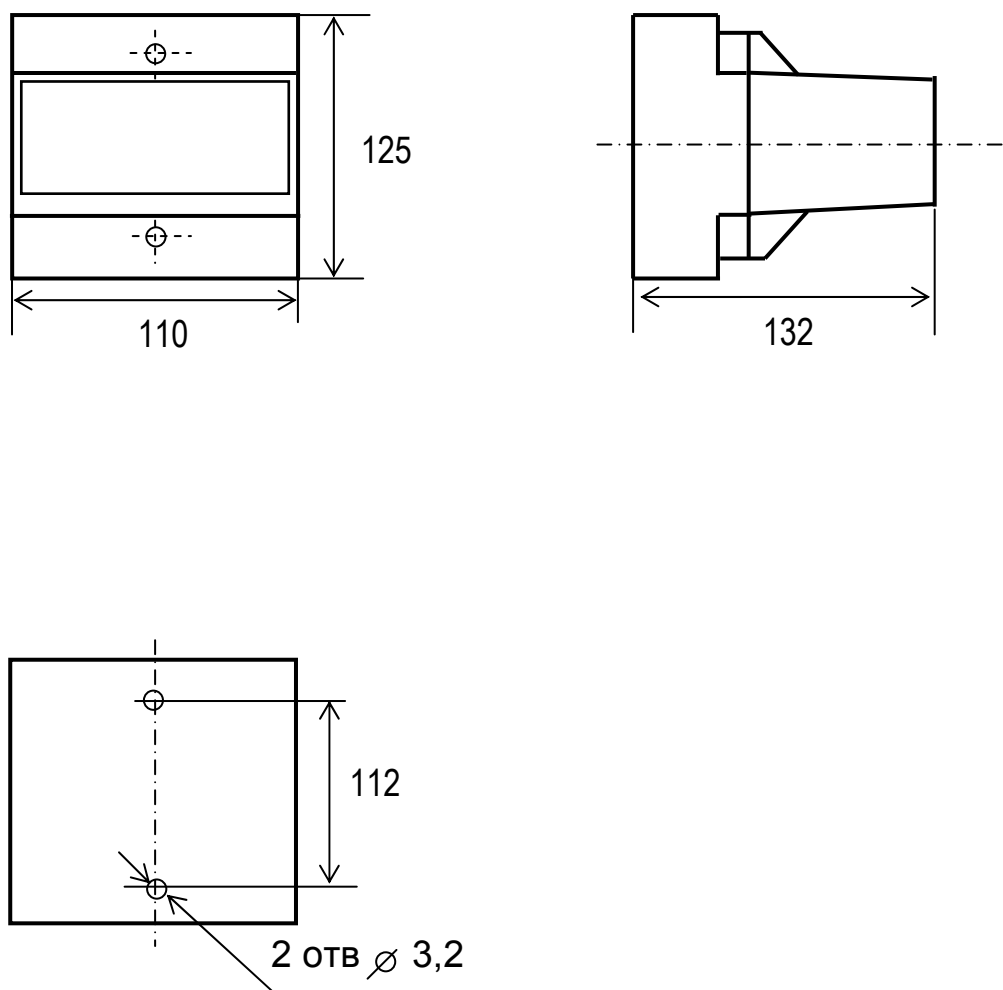

ГАБАРИТНЫЕ И УСТАНОВОЧНЫЕ РАЗМЕРЫ ИЗМЕРИТЕЛЬНЫХ ПРЕОБРАЗОВАТЕЛЕЙ Е 860ЭС

Рисунок А.1- Габаритные и установочные размеры

СХЕМЫ ЭЛЕКТРИЧЕСКИЕ ПОДКЛЮЧЕНИЙ ИЗМЕРИТЕЛЬНЫХ ПРЕОБРАЗОВАТЕЛЕЙ Е 860ЭС

Рисунок А.2 – Схема подключения измерительных преобразователей Е 860/2ЭС, Е 860/4ЭС, Е 860/5ЭС, Е 860/7ЭС, Е 860/10ЭС

Рисунок А.3 – Схема подключения измерительных преобразователей Е 860/1ЭС, Е 860/3ЭС, Е 860/6ЭС, Е 860/8ЭС, Е 860/9ЭС