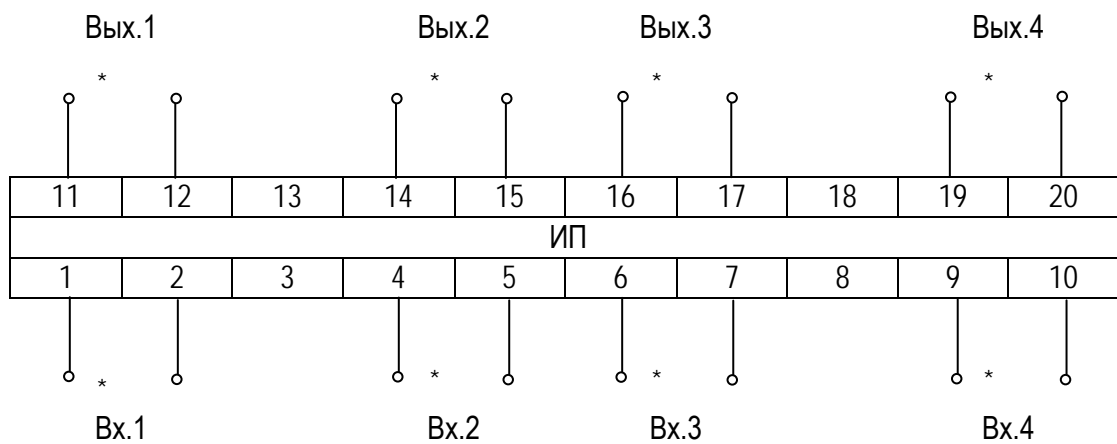

Габаритные и установочные размеры ИП

Рисунок А.1 – Габаритные размеры ИП

Рисунок А.2 – Установочные размеры ИП

Схемы электрические подключений

Рисунок Б.1- Схема электрическая подключений одноканальных ИП

Рисунок Б.2- Схема электрическая подключений четырехканальных ИП, кроме ИП Е 9527/22ЭС, Е 9527/23ЭС

Рисунок Б.3- Схема электрическая подключений ИП Е 9527/22ЭС

Рисунок В.4 - Схема подключений ИП Е 9527/23ЭС